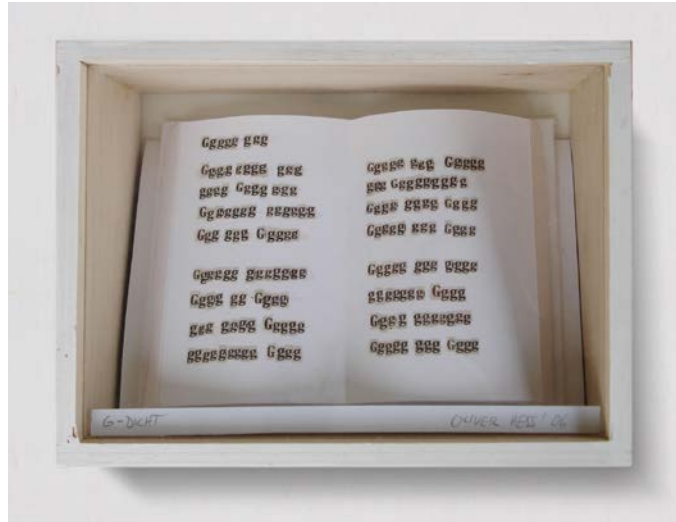

„S-KAPISMUS“ oder “Die Flucht der Buchstaben in bessere Welten“

B-GRIFFE (14 x 21 x 8 cm) **185,- EUR**

G-DICHT (21 x 14 x 8 cm) **185,- EUR**

G-SCHÄFT (14 x 21 x 8 cm) **185,- EUR**

M-PÖRUNG (21 x 14 x 8 cm) **185,- EUR**

Artist: Oliver Heß

**VERWERTUNGS
GESELLSCHAFT**

G-PARD (19 x 11,5 x 4,5 cm) **185,- EUR**

G-NERAL
(10 x 19 x 2 cm)
135,- EUR

L-TERN
(12 x 11,5 x 2,5 cm)
135,- EUR

K-PUTT (16,5 x 16,5 x 4,5 cm) **185,- EUR**